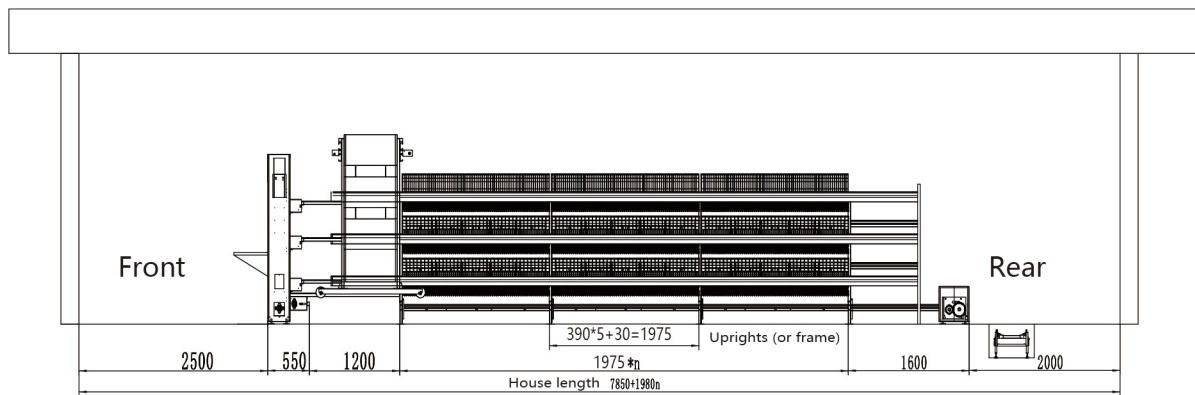

Model	A380 standard/reduced version		A500 Standard/narrow model	
Standard height/tier	500/550		500/600	
Unit Depth	380		500	
Unit Width	390		430	
Unit Front height	415		415	
Bottom mesh aqcm	1482		2150	
Number of birds/unit	3		5	
Space/birds	494		430	
Unit Raising QTY	120	4-tier	160	4-tier
	90	3-tier	120	3-tier
Cage width	2800/2480	4-tier	3030/2495	4-tier
	2265	3-tier	2510	3-tier
System Width	3150/2730	4-tier	3320/2785	4-tier
	2500	3-tier	2750	3-tier